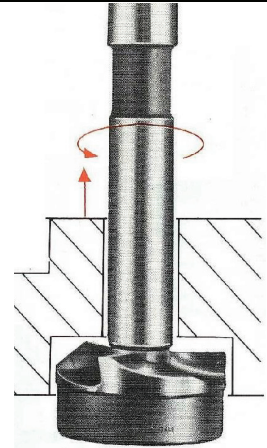

FRAISES A LAMER HSS ET CARBURE EN TIRANT

TREKFREZEN HSS EN VHM

de/van 10mm - 20mm

de/van 21mm - 115mm

d ₁	d ₂	l ₁	l ₂ HSS	l ₂ HM	z	501T	501THM
10	5	28	15	11	4	sur demande op aanvraag	
10,4	5	28	15	11	4		
11	5	28	15	11	4		
12	5	28	15	11	4		
13	5	28	15	11	4		
13,5	6	30	16	12,5	4	sur demande op aanvraag	
14	6	30	16	12,5	4		
14,5	6	30	16	12,5	4		
15	6	30	16	12,5	4		
16	8	32	18	13	4		
16,5	8	32	18	13	4		
17	8	32	18	13	4		
17,5	8	32	18	13	4		
18	8	32	18	13	4		
19	8	32	18	13	4		
20	8	32	18	13	4		
21	9	22	14	7	4	sur demande op aanvraag	
22	9	22	14	7	4		
23	9	22	14	7	4		
24	9	22	14	7	4		
25	11	24	16	8,5	4	sur demande op aanvraag	
26	11	24	16	8,5	4		
27	11	24	16	8,5	4		
28	11	24	16	8,5	4		
29	11	24	16	8,5	4		
30	11	24	16	8,5	4		
31	13	26	18	11,5	4		
32	13	26	18	11,5	4		
33	13	26	18	11,5	4		
34	13	26	18	11,5	4		
35	13	26	18	11,5	4		
36	13	26	18	11,5	4		
37	17	28	18	12,5	4	sur demande op aanvraag	
38	17	28	18	12,5	4		
39	17	28	18	12,5	4		
40	17	28	18	12,5	4		
41	17	28	18	12,5	4		
42	17	28	18	12,5	4		
43	17	28	18	12,5	4		
44	19	32	22	14	4	sur demande op aanvraag	
45	19	32	22	14	4		
46	19	32	22	14	4		