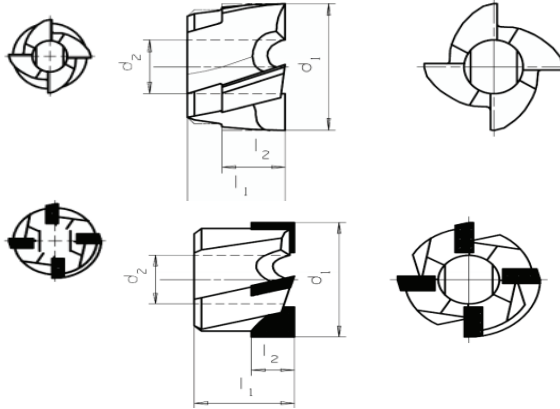

FRAISES A LAMER HSS ET CARBURE EN TIRANT

TREKFREZEN HSS EN VHM

de/van 10mm - 20mm

de/van 21mm - 115mm

d ₁	d ₂	l ₁	l ₂ HSS	l ₂ HM	z	501T	501THM
10	5	28	15	11	4	sur demande op aanvraag	
10,4	5	28	15	11	4		
11	5	28	15	11	4		
12	5	28	15	11	4		
13	5	28	15	11	4		
13,5	6	30	16	12,5	4	sur demande op aanvraag	
14	6	30	16	12,5	4		
14,5	6	30	16	12,5	4		
15	6	30	16	12,5	4		
16	8	32	18	13	4		
16,5	8	32	18	13	4		
17	8	32	18	13	4		
17,5	8	32	18	13	4		
18	8	32	18	13	4		
19	8	32	18	13	4		
20	8	32	18	13	4		
21	9	22	14	7	4	sur demande op aanvraag	
22	9	22	14	7	4		
23	9	22	14	7	4		
24	9	22	14	7	4		
25	11	24	16	8,5	4	sur demande op aanvraag	
26	11	24	16	8,5	4		
27	11	24	16	8,5	4		
28	11	24	16	8,5	4		
29	11	24	16	8,5	4		
30	11	24	16	8,5	4		
31	13	26	18	11,5	4		
32	13	26	18	11,5	4		
33	13	26	18	11,5	4		
34	13	26	18	11,5	4		
35	13	26	18	11,5	4		
36	13	26	18	11,5	4		
37	17	28	18	12,5	4	sur demande op aanvraag	
38	17	28	18	12,5	4		
39	17	28	18	12,5	4		
40	17	28	18	12,5	4		
41	17	28	18	12,5	4		
42	17	28	18	12,5	4		
43	17	28	18	12,5	4		
44	19	32	22	14	4	sur demande op aanvraag	
45	19	32	22	14	4		
46	19	32	22	14	4		